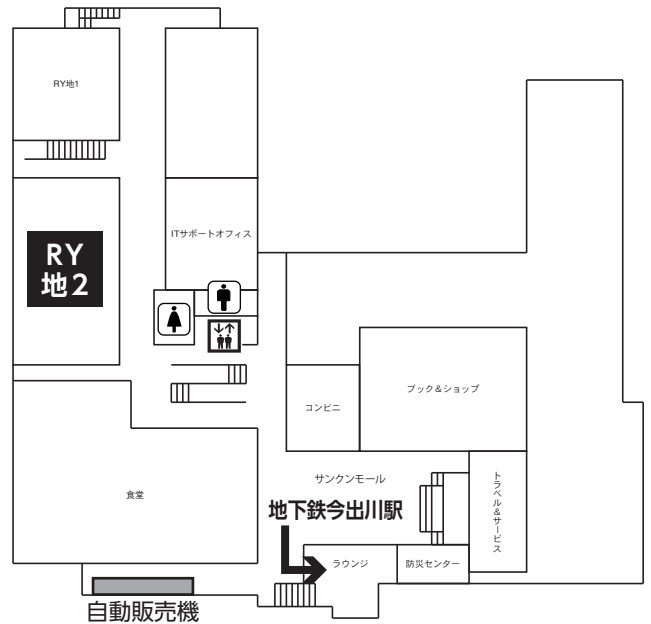

# 会場配置図

同志社大学今出川校地（室町キャンパス & 今出川キャンパス）

〒602-8580 京都府京都市上京区今出川通烏丸上る

室町キャンパス  
寒梅館 1F

室町キャンパス  
寒梅館 B1

今出川キャンパス  
良心館 1F

今出川キャンパス  
良心館 B1