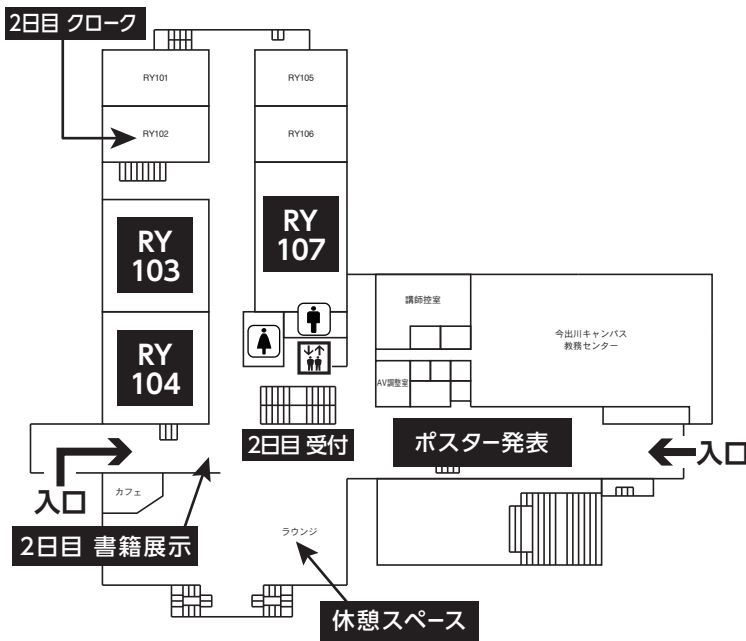

# 会場配置図

同志社大学今出川校地（室町キャンパス & 今出川キャンパス）

〒602-8580 京都府京都市上京区今出川通烏丸上る

室町キャンパス  
寒梅館 1F

室町キャンパス  
寒梅館 B1

今出川キャンパス  
良心館 1F

今出川キャンパス  
良心館 B1