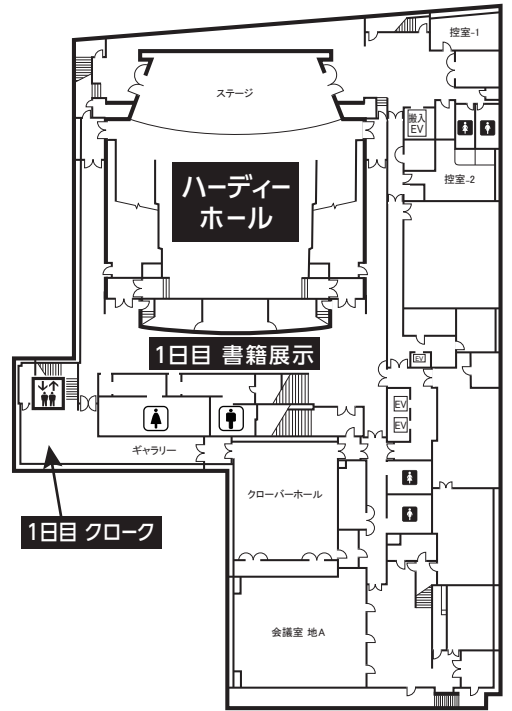

# 会場配置図

同志社大学今出川校地（室町キャンパス & 今出川キャンパス）

〒602-8580 京都府京都市上京区今出川通烏丸上る

室町キャンパス  
寒梅館 1F

室町キャンパス  
寒梅館 B1

今出川キャンパス  
良心館 1F

今出川キャンパス  
良心館 B1