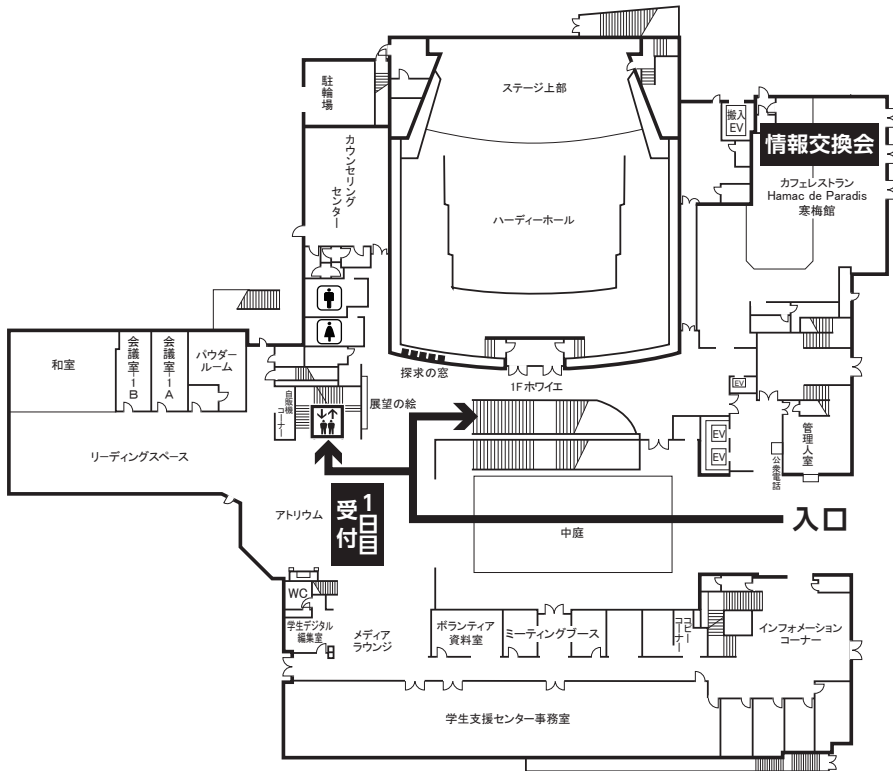

# 会場配置図

同志社大学今出川校地（室町キャンパス & 今出川キャンパス）

〒602-8580 京都府京都市上京区今出川通烏丸上る

室町キャンパス  
寒梅館 1F

室町キャンパス  
寒梅館 B1

今出川キャンパス  
良心館 1F

今出川キャンパス  
良心館 B1