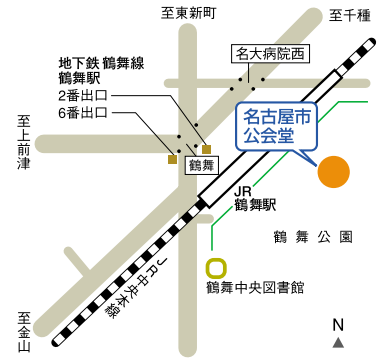

【参加費】 資料代 500円

名古屋市公会堂
〒466-0064 名古屋市昭和区鶴舞1-1-3
■地下鉄鶴舞線「鶴舞駅」下車4番出口 徒歩2分
■JR中央線「鶴舞駅」下車 徒歩2分

参加申込み書

FAXまたはHPからお申し込み下さい。

FAX : 0569-87-3973 (下記に記入しFAXして下さい)

HP : <http://www.n-fukushi.ac.jp/research/index.html> (日本福祉大学HP「研究活動」インフォメーション)