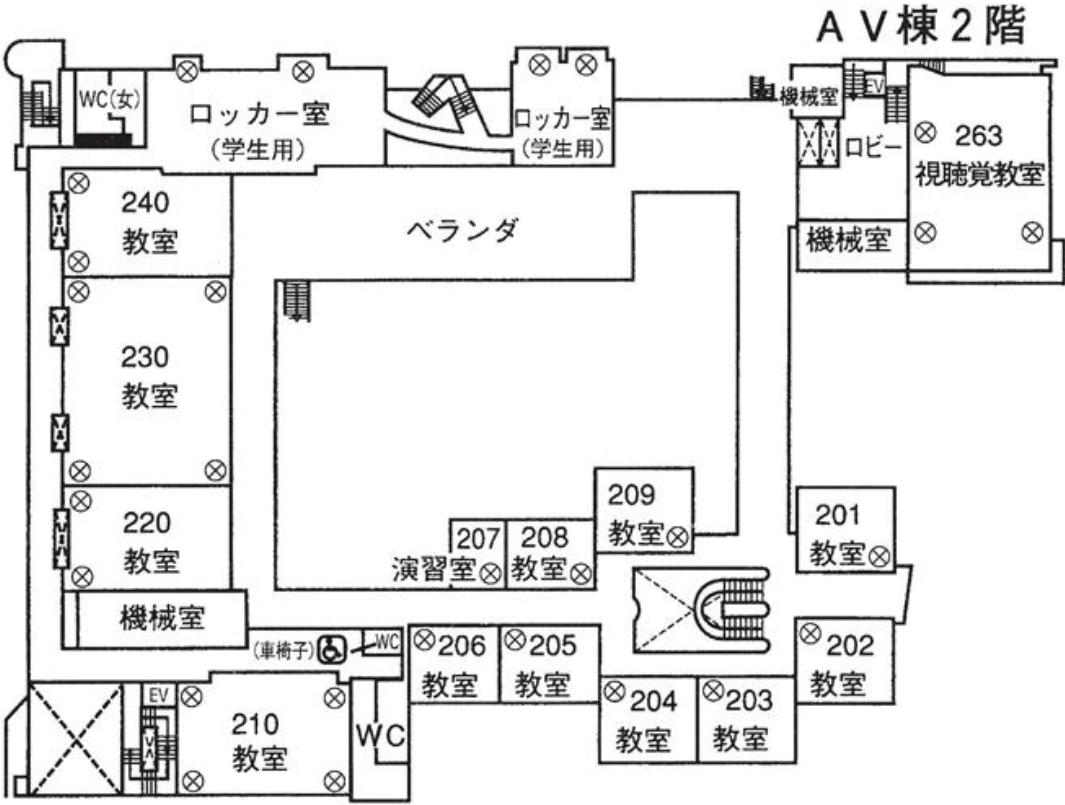

大会会場のご案内 1号館 1階

大会会場のご案内 1号館 2階

1号館 2階

大会会場のご案内 1号館 3階

1号館 3階

大会会場のご案内 5号館 1階

日本社会福祉系学会
 連合運営委員会 会場
 (5号館 131)

学会賞審査委員会
 委員引き継ぎ 会場
 (5号館 134)

韓国自由研究
 発表者控室
 (5号館 137)

名誉会員控室
 (5号館 139)

理事・監事控室
 (5号館 142)

シンポジスト控室
 (5号館 143)

5号館 1階

大会会場のご案内 6号館 1.2階

地域ブロック担当者
委員会 会場
(6号館 104)

1階

拡大編集委員会
会場
(6号館 101)

6号館

2階

大会会場のご案内 6号館 3.4階

6号館

3階

4階

留学生と国際比較研究のための
ワークショップ 事前打合せ会場
(6号館 402教室)