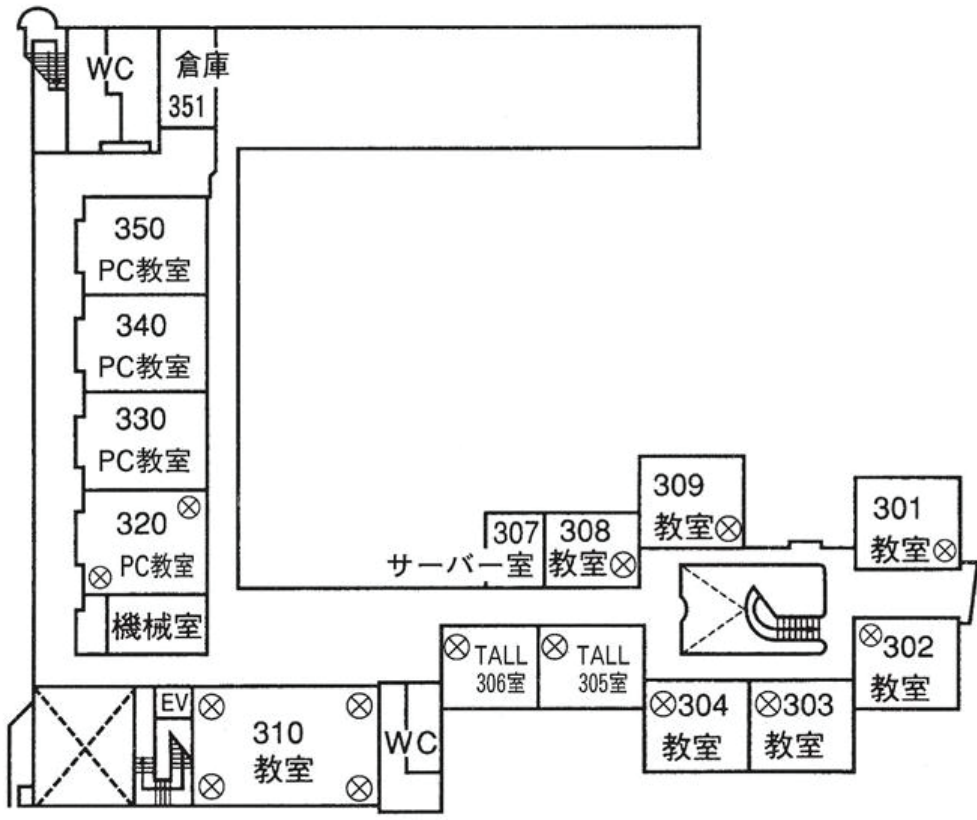

大会会場のご案内 1号館 1階

大会会場のご案内 1号館 2階

1号館 2階

大会会場のご案内 1号館 3階

1号館 3階

大会会場のご案内 5号館 1階

日本社会福祉系学会
 連合運営委員会 会場
 (5号館 131)

学会賞審査委員会
 委員引き継ぎ 会場
 (5号館 134)

韓国自由研究
 発表者控室
 (5号館 137)

名誉会員控室
 (5号館 139)

理事・監事控室
 (5号館 142)

シンポジスト控室
 (5号館 143)

5号館 1階

大会会場のご案内 6号館 1.2階

地域ブロック担当者
委員会 会場
(6号館 104)

1階

拡大編集委員会
会場
(6号館 101)

6号館

2階

大会会場のご案内 6号館 3.4階

6号館

3階

4階

留学生と国際比較研究のための
ワークショップ 事前打合せ会場
(6号館 402教室)