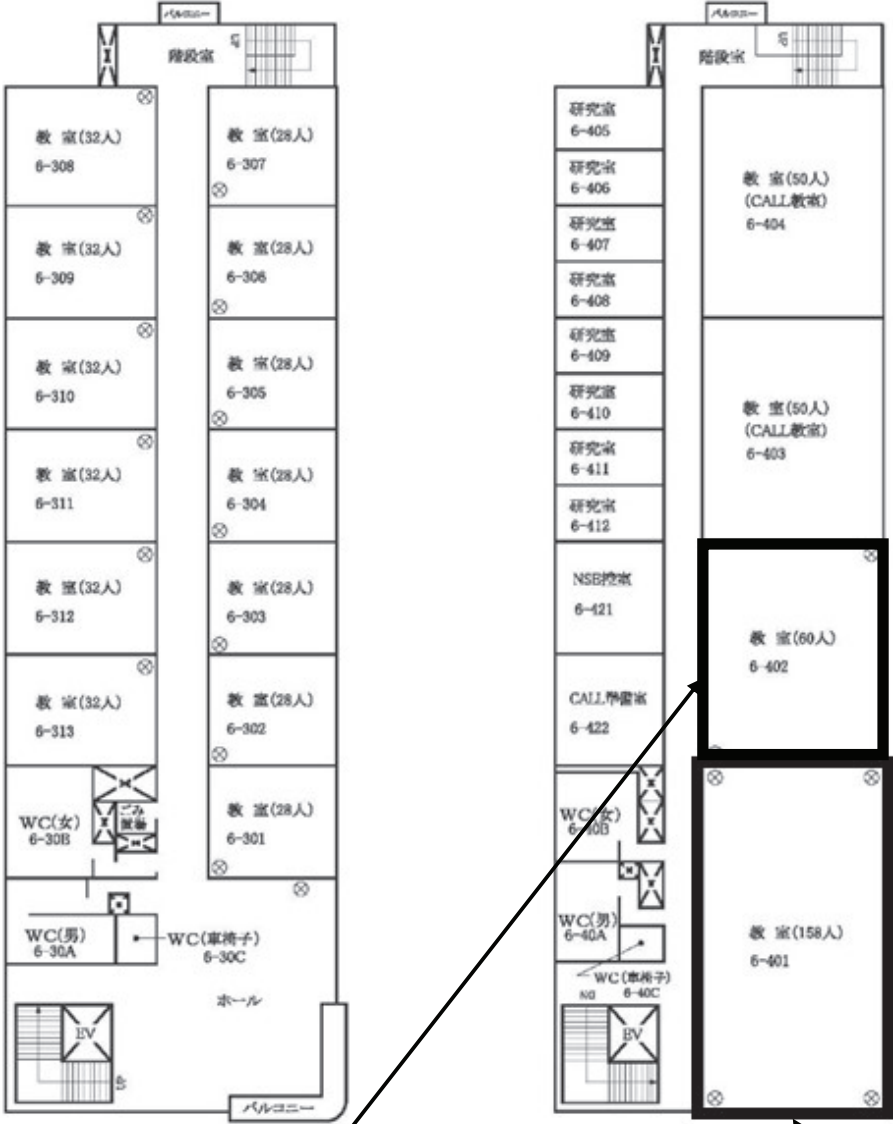

大会会場のご案内 1号館 1階

大会会場のご案内 1号館 2階

1号館 2階

大会会場のご案内 1号館 3階

1号館 3階

大会会場のご案内 5号館 1階

日本社会福祉系学会
 連合運営委員会 会場
 (5号館 131)

学会賞審査委員会
 委員引き継ぎ 会場
 (5号館 134)

韓国自由研究
 発表者控室
 (5号館 137)

名誉会員控室
 (5号館 139)

理事・監事控室
 (5号館 142)

シンポジスト控室
 (5号館 143)

5号館 1階

大会会場のご案内 6号館 1.2階

地域ブロック担当者
委員会 会場
(6号館 104)

1階

拡大編集委員会
会場
(6号館 101)

6号館

2階

大会会場のご案内 6号館 3.4階

6号館

3階

4階

留学生と国際比較研究のための
ワークショップ 事前打合せ会場
(6号館 402教室)

留学生と国際比較研究のための
ワークショップ
(6号館 401教室)

大会会場のご案内 7号館 1階

7号館

ポスターセッション
(7号館 101 スタジオ)