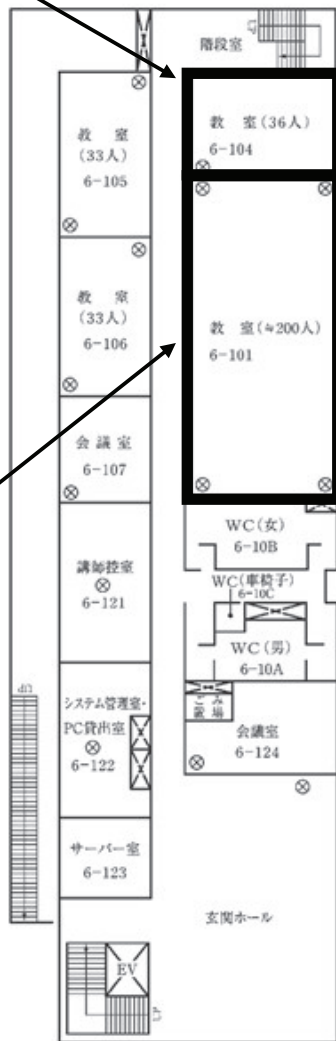

大会会場のご案内 1号館 1階

大会会場のご案内 1号館 2階

1号館 2階

大会会場のご案内 1号館 3階

1号館 3階

大会会場のご案内 5号館 1階

日本社会福祉系学会
 連合運営委員会 会場
 (5号館 131)

学会賞審査委員会
 委員引き継ぎ 会場
 (5号館 134)

韓国自由研究
 発表者控室
 (5号館 137)

名誉会員控室
 (5号館 139)

理事・監事控室
 (5号館 142)

シンポジスト控室
 (5号館 143)

5号館 1階

大会会場のご案内 6号館 1.2階

地域ブロック担当者
委員会 会場
(6号館 104)

1階

拡大編集委員会
会場
(6号館 101)

6号館

2階

大会会場のご案内 6号館 3.4階

6号館

3階

4階

留学生と国際比較研究のための
ワークショップ 事前打合せ会場
(6号館 402教室)