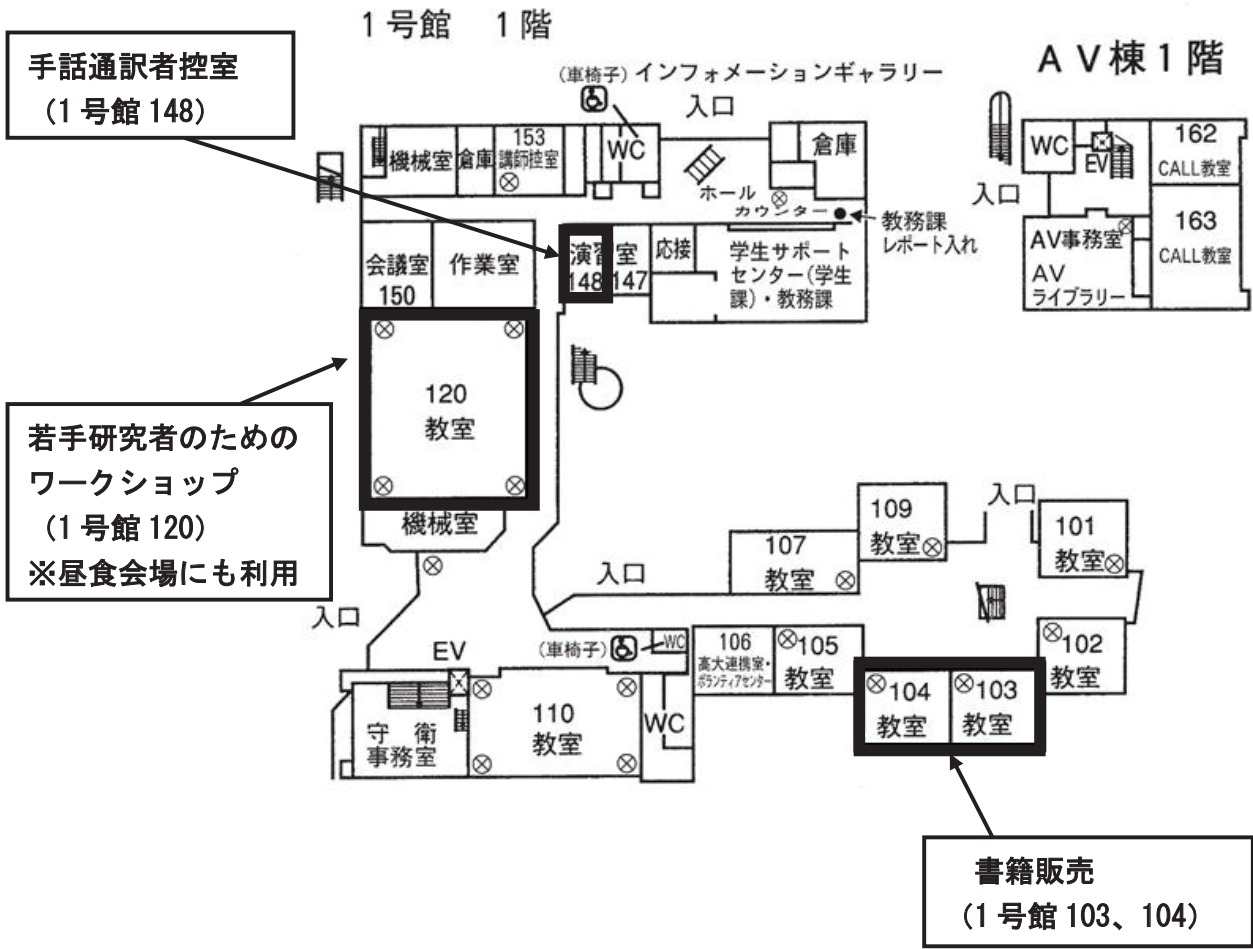

大会会場のご案内 1号館 1階

大会会場のご案内 1号館 2階

1号館 2階

大会会場のご案内 1号館 3階

1号館 3階

大会会場のご案内 5号館 1階

日本社会福祉系学会
 連合運営委員会 会場
 (5号館 131)

学会賞審査委員会
 委員引き継ぎ 会場
 (5号館 134)

韓国自由研究
 発表者控室
 (5号館 137)

名誉会員控室
 (5号館 139)

理事・監事控室
 (5号館 142)

シンポジスト控室
 (5号館 143)

5号館 1階

大会会場のご案内 6号館 1.2階

地域ブロック担当者
委員会 会場
(6号館 104)

1階