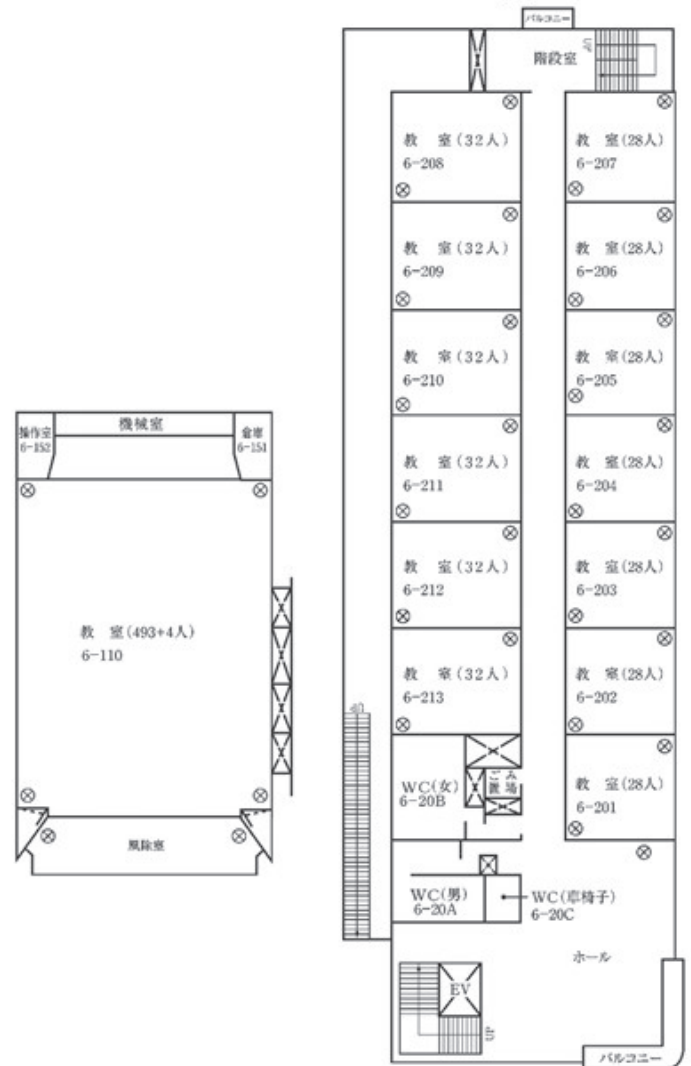

大会会場のご案内 1号館 1階

大会会場のご案内 1号館 2階

1号館 2階

大会会場のご案内 1号館 3階

1号館 3階

大会会場のご案内 5号館 1階

日本社会福祉系学会
 連合運営委員会 会場
 (5号館 131)

学会賞審査委員会
 委員引き継ぎ 会場
 (5号館 134)

韓国自由研究
 発表者控室
 (5号館 137)

名誉会員控室
 (5号館 139)

理事・監事控室
 (5号館 142)

シンポジスト控室
 (5号館 143)

5号館 1階

大会会場のご案内 6号館 1.2階

地域ブロック担当者
委員会 会場
(6号館 104)

1階

拡大編集委員会
会場
(6号館 101)

6号館

2階

大会会場のご案内 6号館 3.4階

6号館

3階

4階

留学生と国際比較研究のための
ワークショップ 事前打合せ会場
(6号館 402教室)