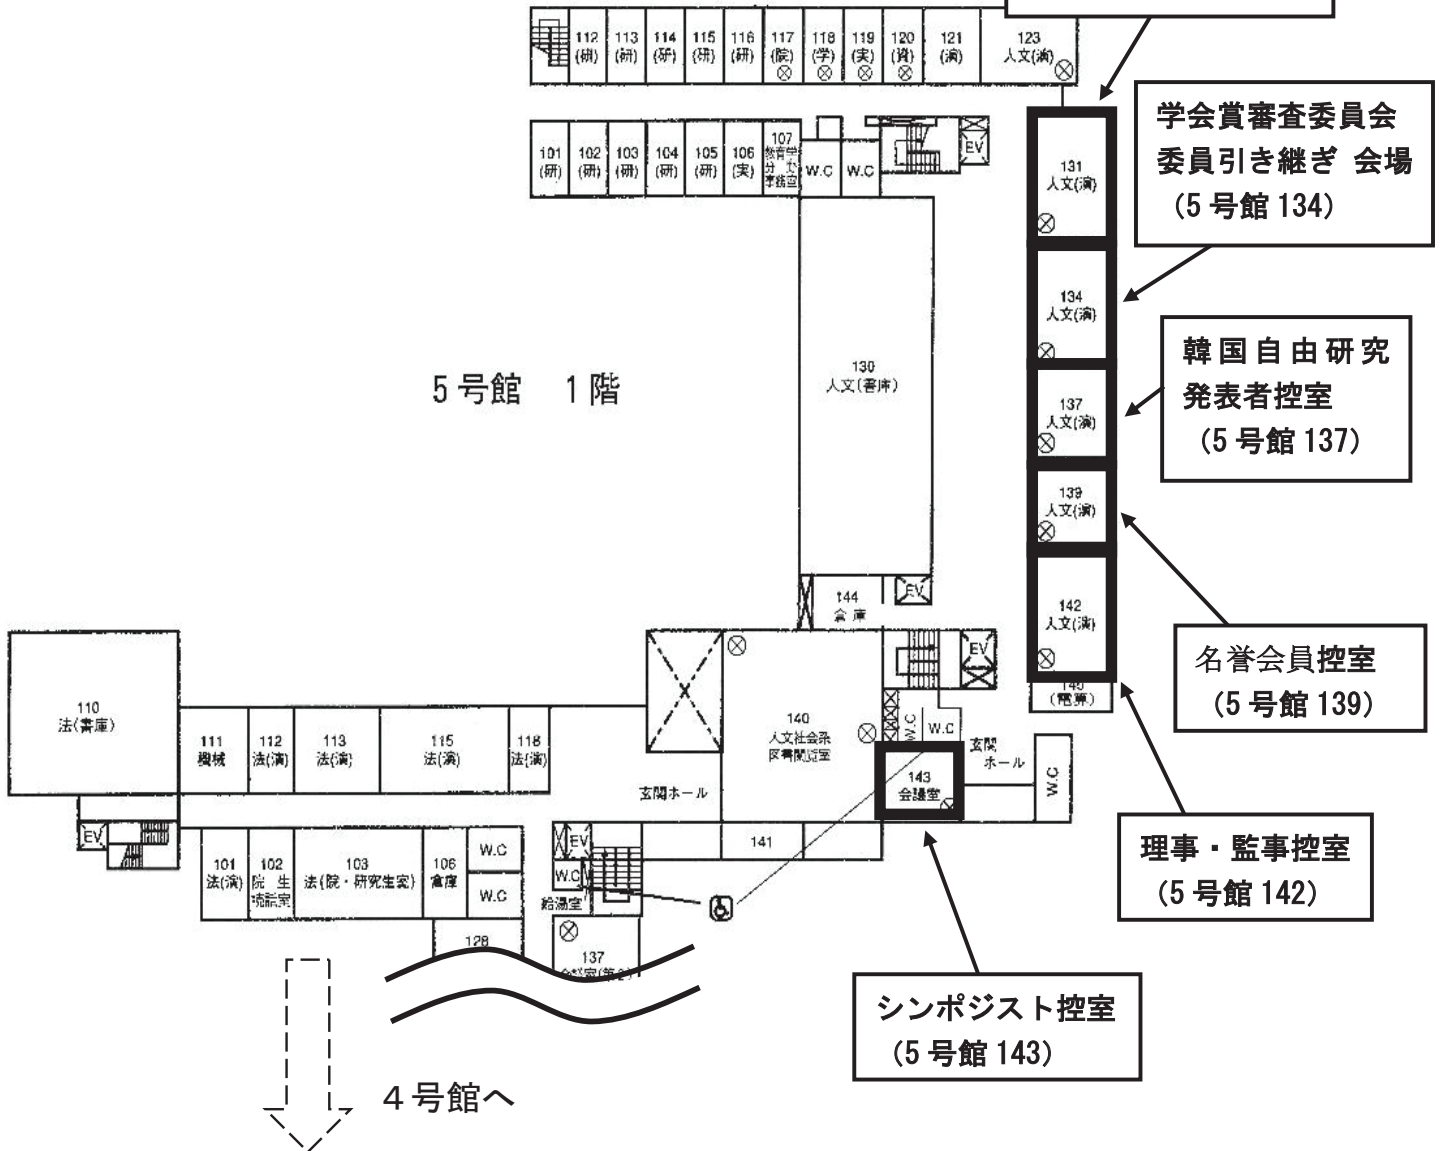

大会会場のご案内 1号館 1階

大会会場のご案内 1号館 2階

1号館 2階

大会会場のご案内 1号館 3階

1号館 3階

大会会場のご案内 5号館 1階

日本社会福祉系学会
 連合運営委員会 会場
 (5号館 131)

学会賞審査委員会
 委員引き継ぎ 会場
 (5号館 134)

韓国自由研究
 発表者控室
 (5号館 137)

名誉会員控室
 (5号館 139)

理事・監事控室
 (5号館 142)

シンポジスト控室
 (5号館 143)

5号館 1階

大会会場のご案内 6号館 1.2階

地域ブロック担当者
委員会 会場
(6号館 104)

1階

拡大編集委員会
会場
(6号館 101)

6号館

2階

大会会場のご案内 6号館 3.4階

6号館

3階

4階

留学生と国際比較研究のための
ワークショップ 事前打合せ会場
(6号館 402教室)

留学生と国際比較研究のための
ワークショップ
(6号館 401教室)

大会会場のご案内 7号館 1階

7号館

ポスターセッション
(7号館 101 スタジオ)